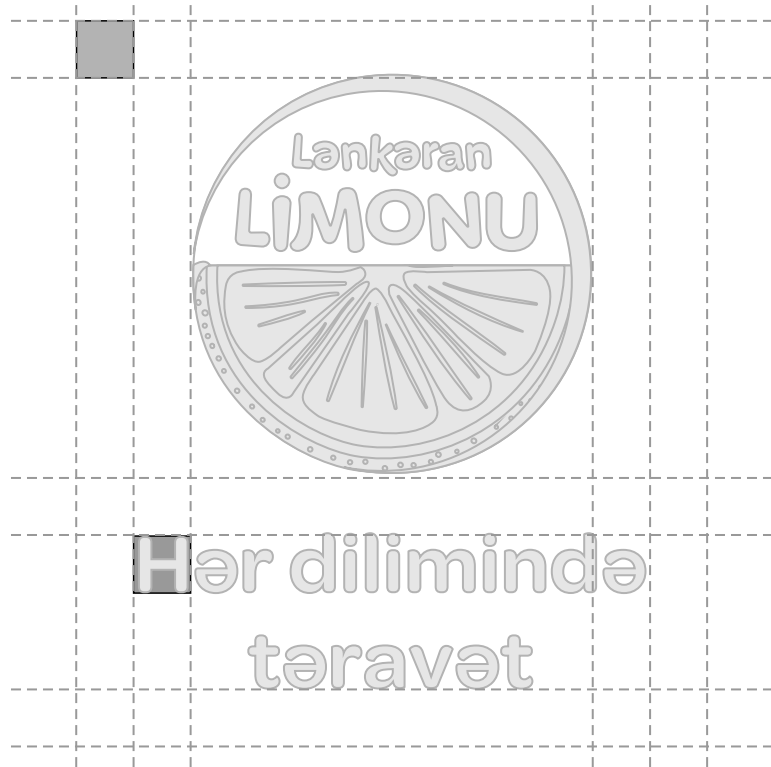

MAIN LOGO

AZE version